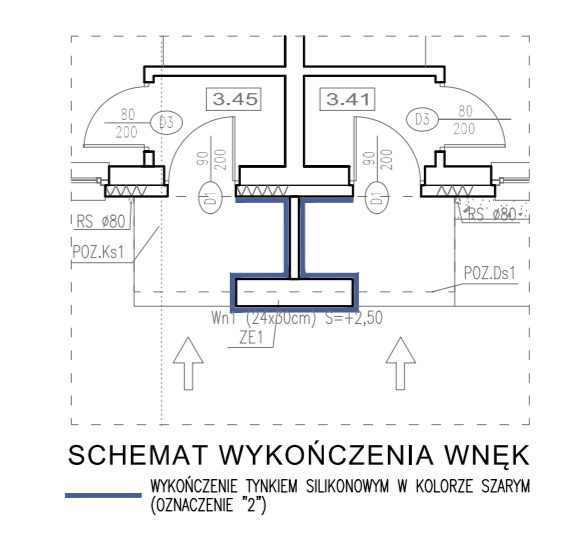

LEGENDA (KOLORYSTYKA):

SYMBOL	NAZWA	KOLOR/WARTYŚCIE
1	SCIANY	biały, RAL 9001
2	SCIANY	biały, RAL 9001
3	STUPEJKA OKIENNA PROFILU PVC	biały, RAL 9001
4	STUPEJKA OKIENNA PROFILU PVC	biały, RAL 9001
5	STUPEJKA OKIENNA PROFILU PVC	biały, RAL 9001
6	SCIANY	biały, RAL 9001
7	SCIANY	biały, RAL 9001
8	SCIANY	biały, RAL 9001
9	SCIANY	biały, RAL 9001
10	SCIANY	biały, RAL 9001

BUDOWA BUDYNKU WIELORODZINNO-SOCJALNEGO
 ul. Chrobrego 63, Sosnowiec, dz. nr 249/2, 30/707.2
 Sosnowiec, woj. śląskie

Główny architekt:
 DZIWAŃSKI ARCHITECTURA
 ul. Chrobrego 63, Sosnowiec, woj. śląskie

Projektant:
 DZIWAŃSKI ARCHITECTURA
 ul. Chrobrego 63, Sosnowiec, woj. śląskie

Skala: 1:100

Legenda:
 Kolorystyka: RAL 9001 (biały)

Opis:
 Projekt architektoniczny budynku wielorodzinnego-socjalnego.