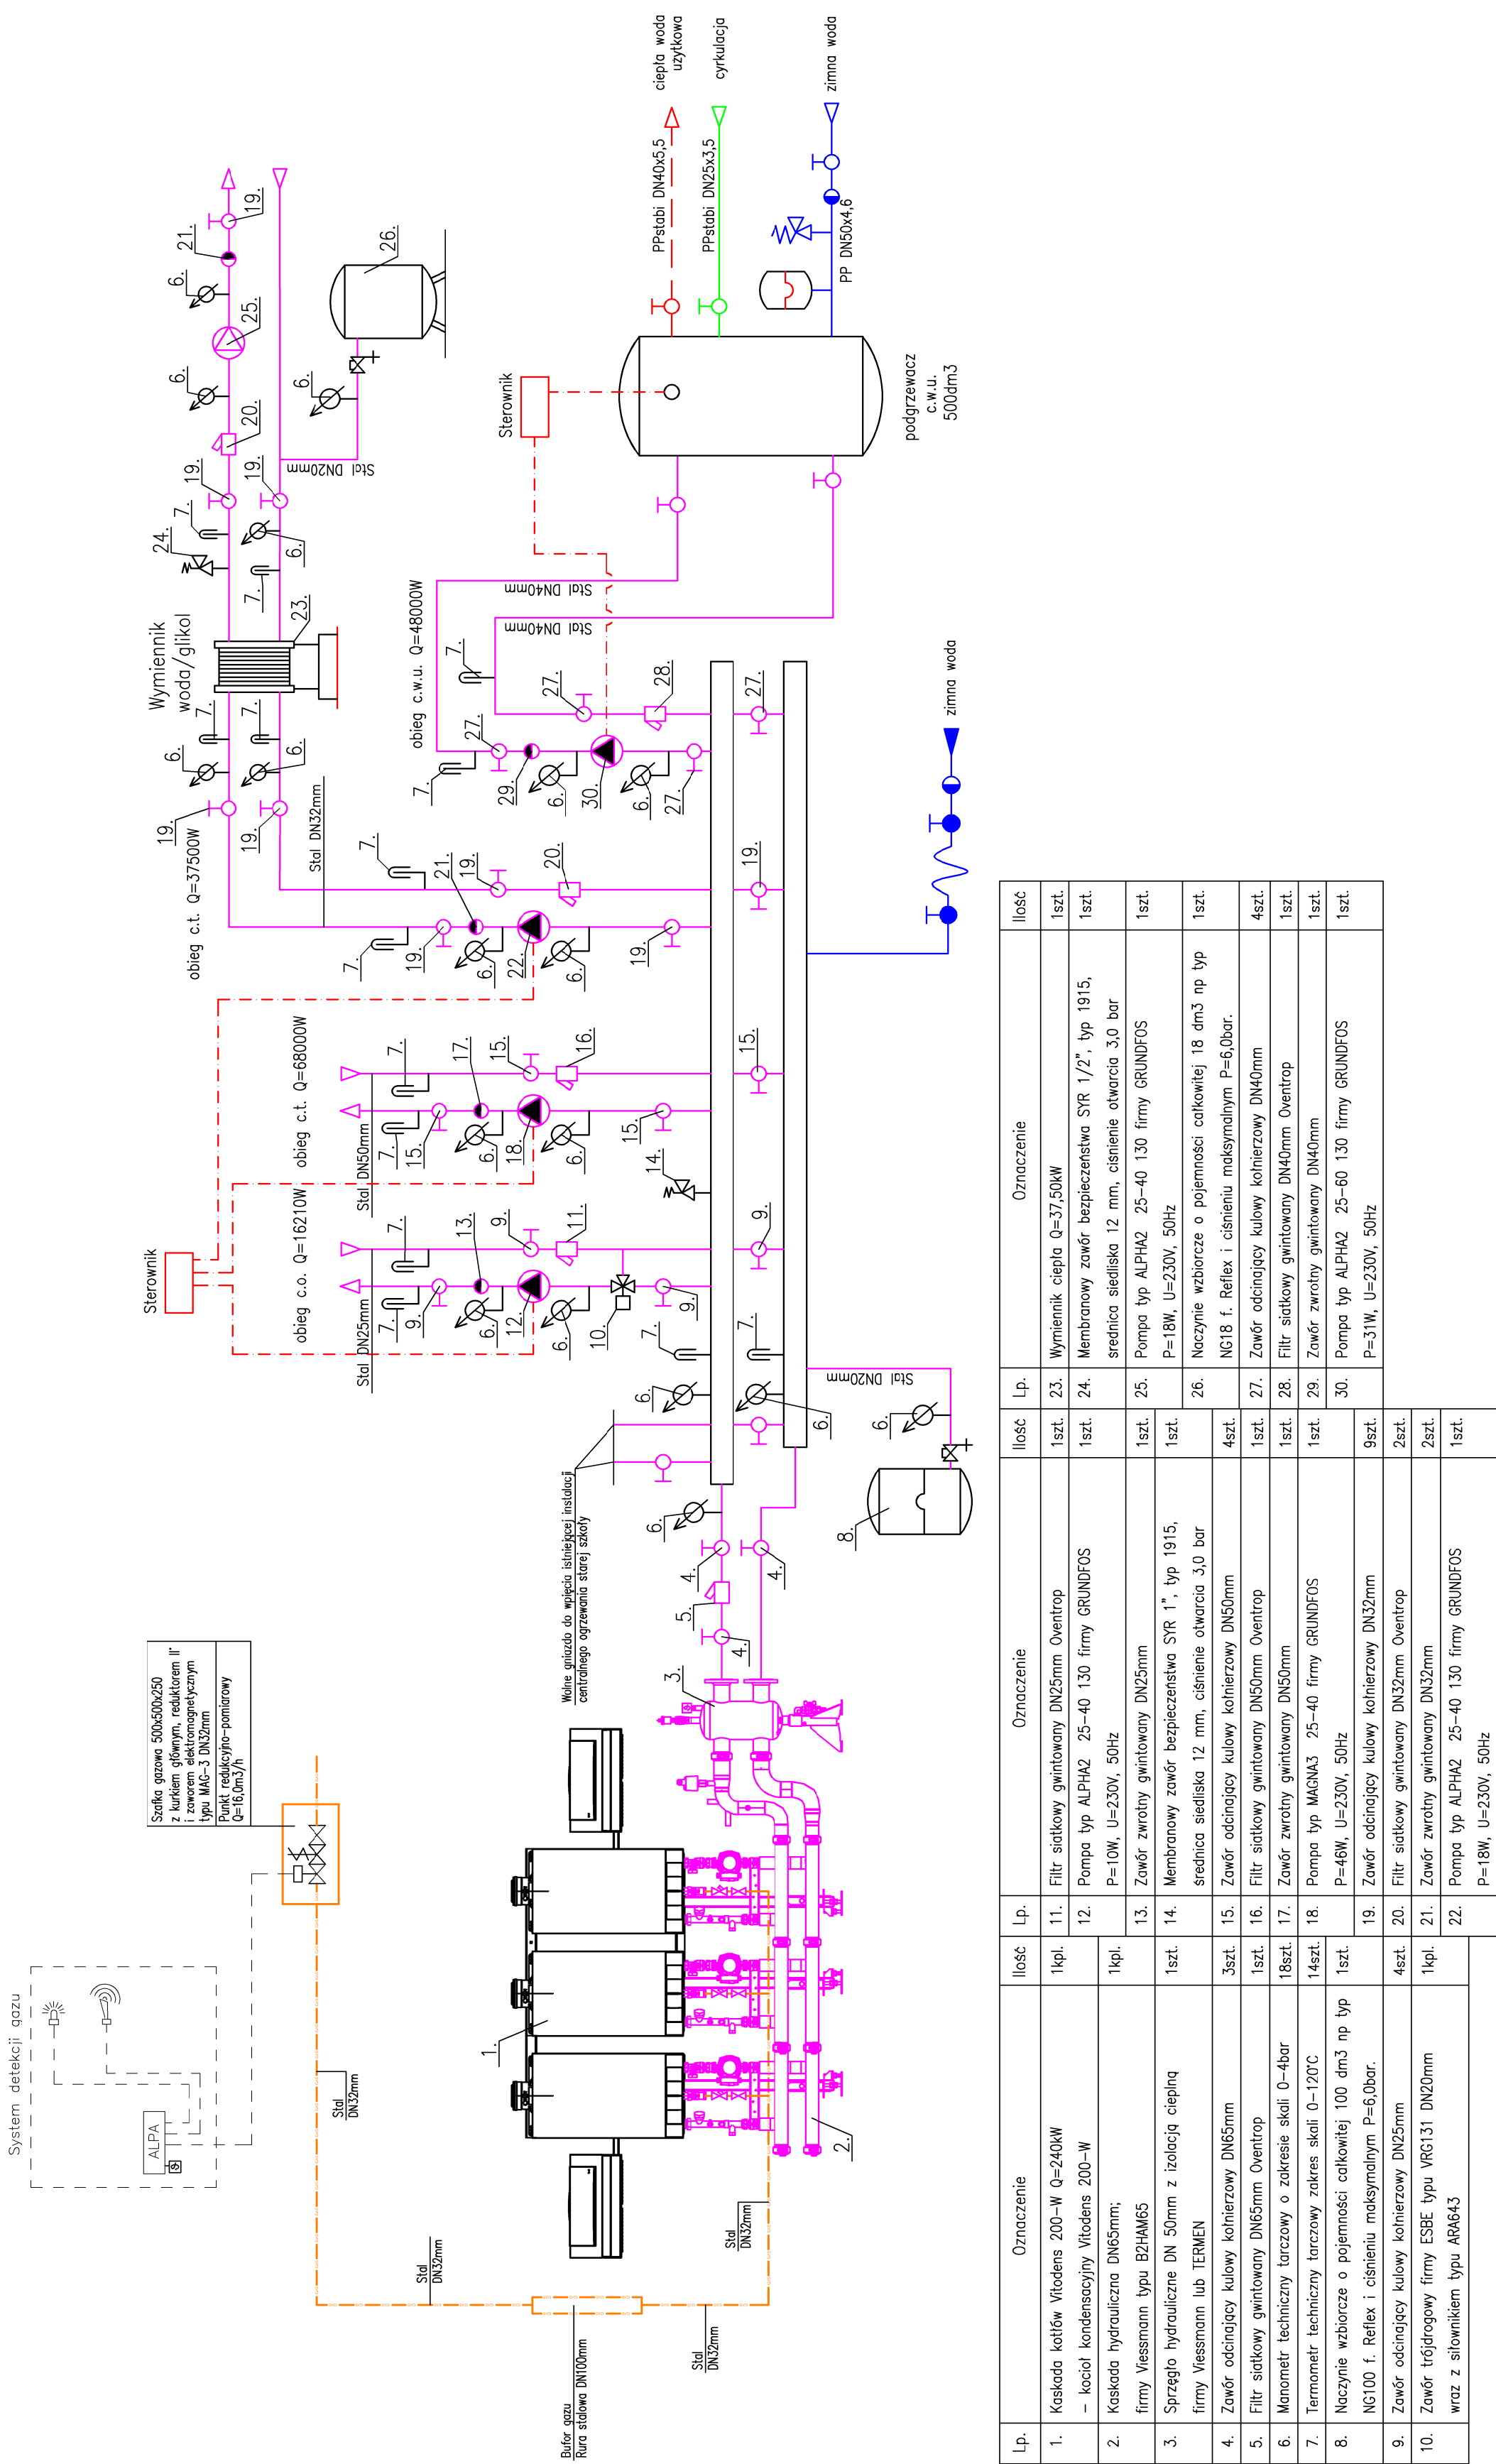

ROZBUDOWA BUDYNKU SZKOŁY
SCHEMAT TECHNOLOGICZNY KOTŁOWNI

Lp.	Oznaczenie	Ilość	Lp.	Oznaczenie	Ilość
1.	Kaskada kotłów Vitodens 200-W Q=240kW - kocioł kondensacyjny Vitodens 200-W	1kpl.	11.	Filtr siatkowy gwintowany DN25mm Oventrop	1szt.
2.	Kaskada hydrauliczna DN65mm; firmy Viessmann typu B2HAM65	1kpl.	12.	Pompa typ ALPHA2 25-40 130 firmy GRUNDFOS P=10W, U=230V, 50Hz	1szt.
3.	Sprzęgło hydrauliczne DN 50mm z izolacją cieplną firmy Viessmann lub TERMEN	1szt.	13.	Zawór zwrotny gwintowany DN25mm	1szt.
4.	Zawór odcinający kulowy kolumnowy DN65mm	3szt.	14.	Membranowy zawór bezpieczeństwa SYR 1", typ 1915, średnica siedliska 12 mm, ciśnienie otwarcia 3,0 bar	1szt.
5.	Filtr siatkowy gwintowany DN65mm Oventrop	1szt.	15.	Zawór odcinający kulowy kolumnowy DN50mm	4szt.
6.	Manometr techniczny tarczowy o zakresie skali 0-4bar	18szt.	16.	Filtr siatkowy gwintowany DN50mm Oventrop	1szt.
7.	Termometr techniczny tarczowy zakres skali 0-120°C	14szt.	17.	Zawór zwrotny gwintowany DN50mm	1szt.
8.	Naczynie wzbiorcze o pojemności całkowitej 100 dm³ np typ NG100 f. Reflex i ciśnieniu maksymalnym P=6,0bar.	1szt.	18.	Pompa typ MAGNA3 25-40 firmy GRUNDFOS P=46W, U=230V, 50Hz	1szt.
9.	Zawór odcinający kulowy kolumnowy DN25mm	4szt.	19.	Zawór odcinający kulowy kolumnowy DN32mm	9szt.
10.	Zawór trójdrogowy firmy ESBE typu VRC131 DN20mm wraz z siłownikiem typu AR643	1kpl.	20.	Filtr siatkowy gwintowany DN32mm Oventrop	2szt.
			21.	Zawór zwrotny gwintowany DN32mm	2szt.
			22.	Pompa typ ALPHA2 25-40 130 firmy GRUNDFOS P=18W, U=230V, 50Hz	1szt.