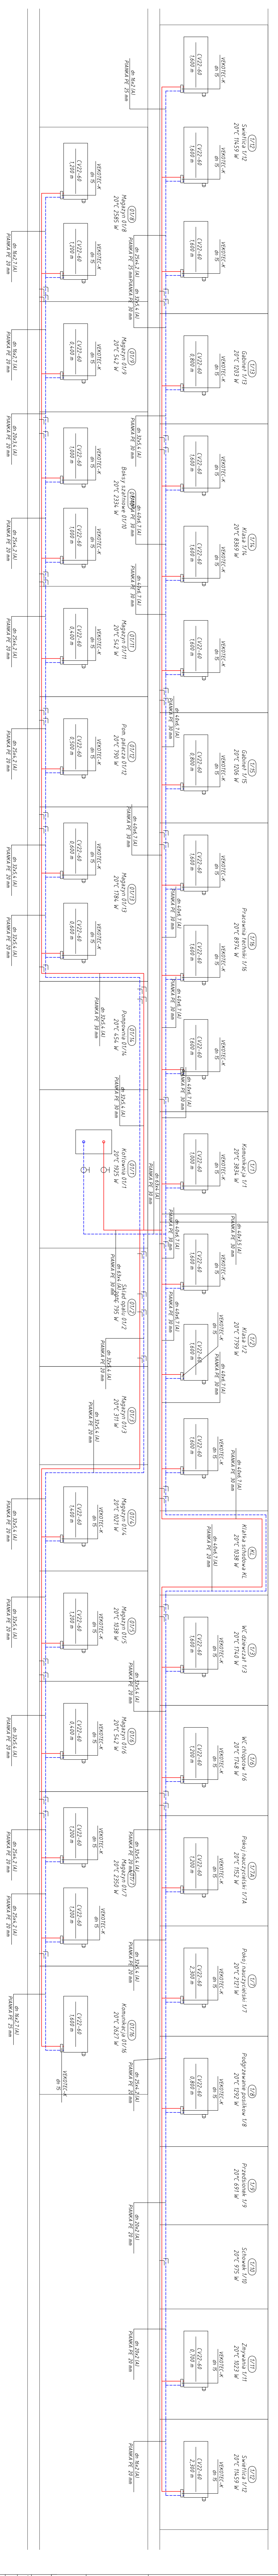

**TERMOMODERNIZACJA BUDYNKU
ZESPÓŁU SZKÓŁ
MODERNIZACJA INSTALACJI C.O.
RZUT PIWNIC 1:100**