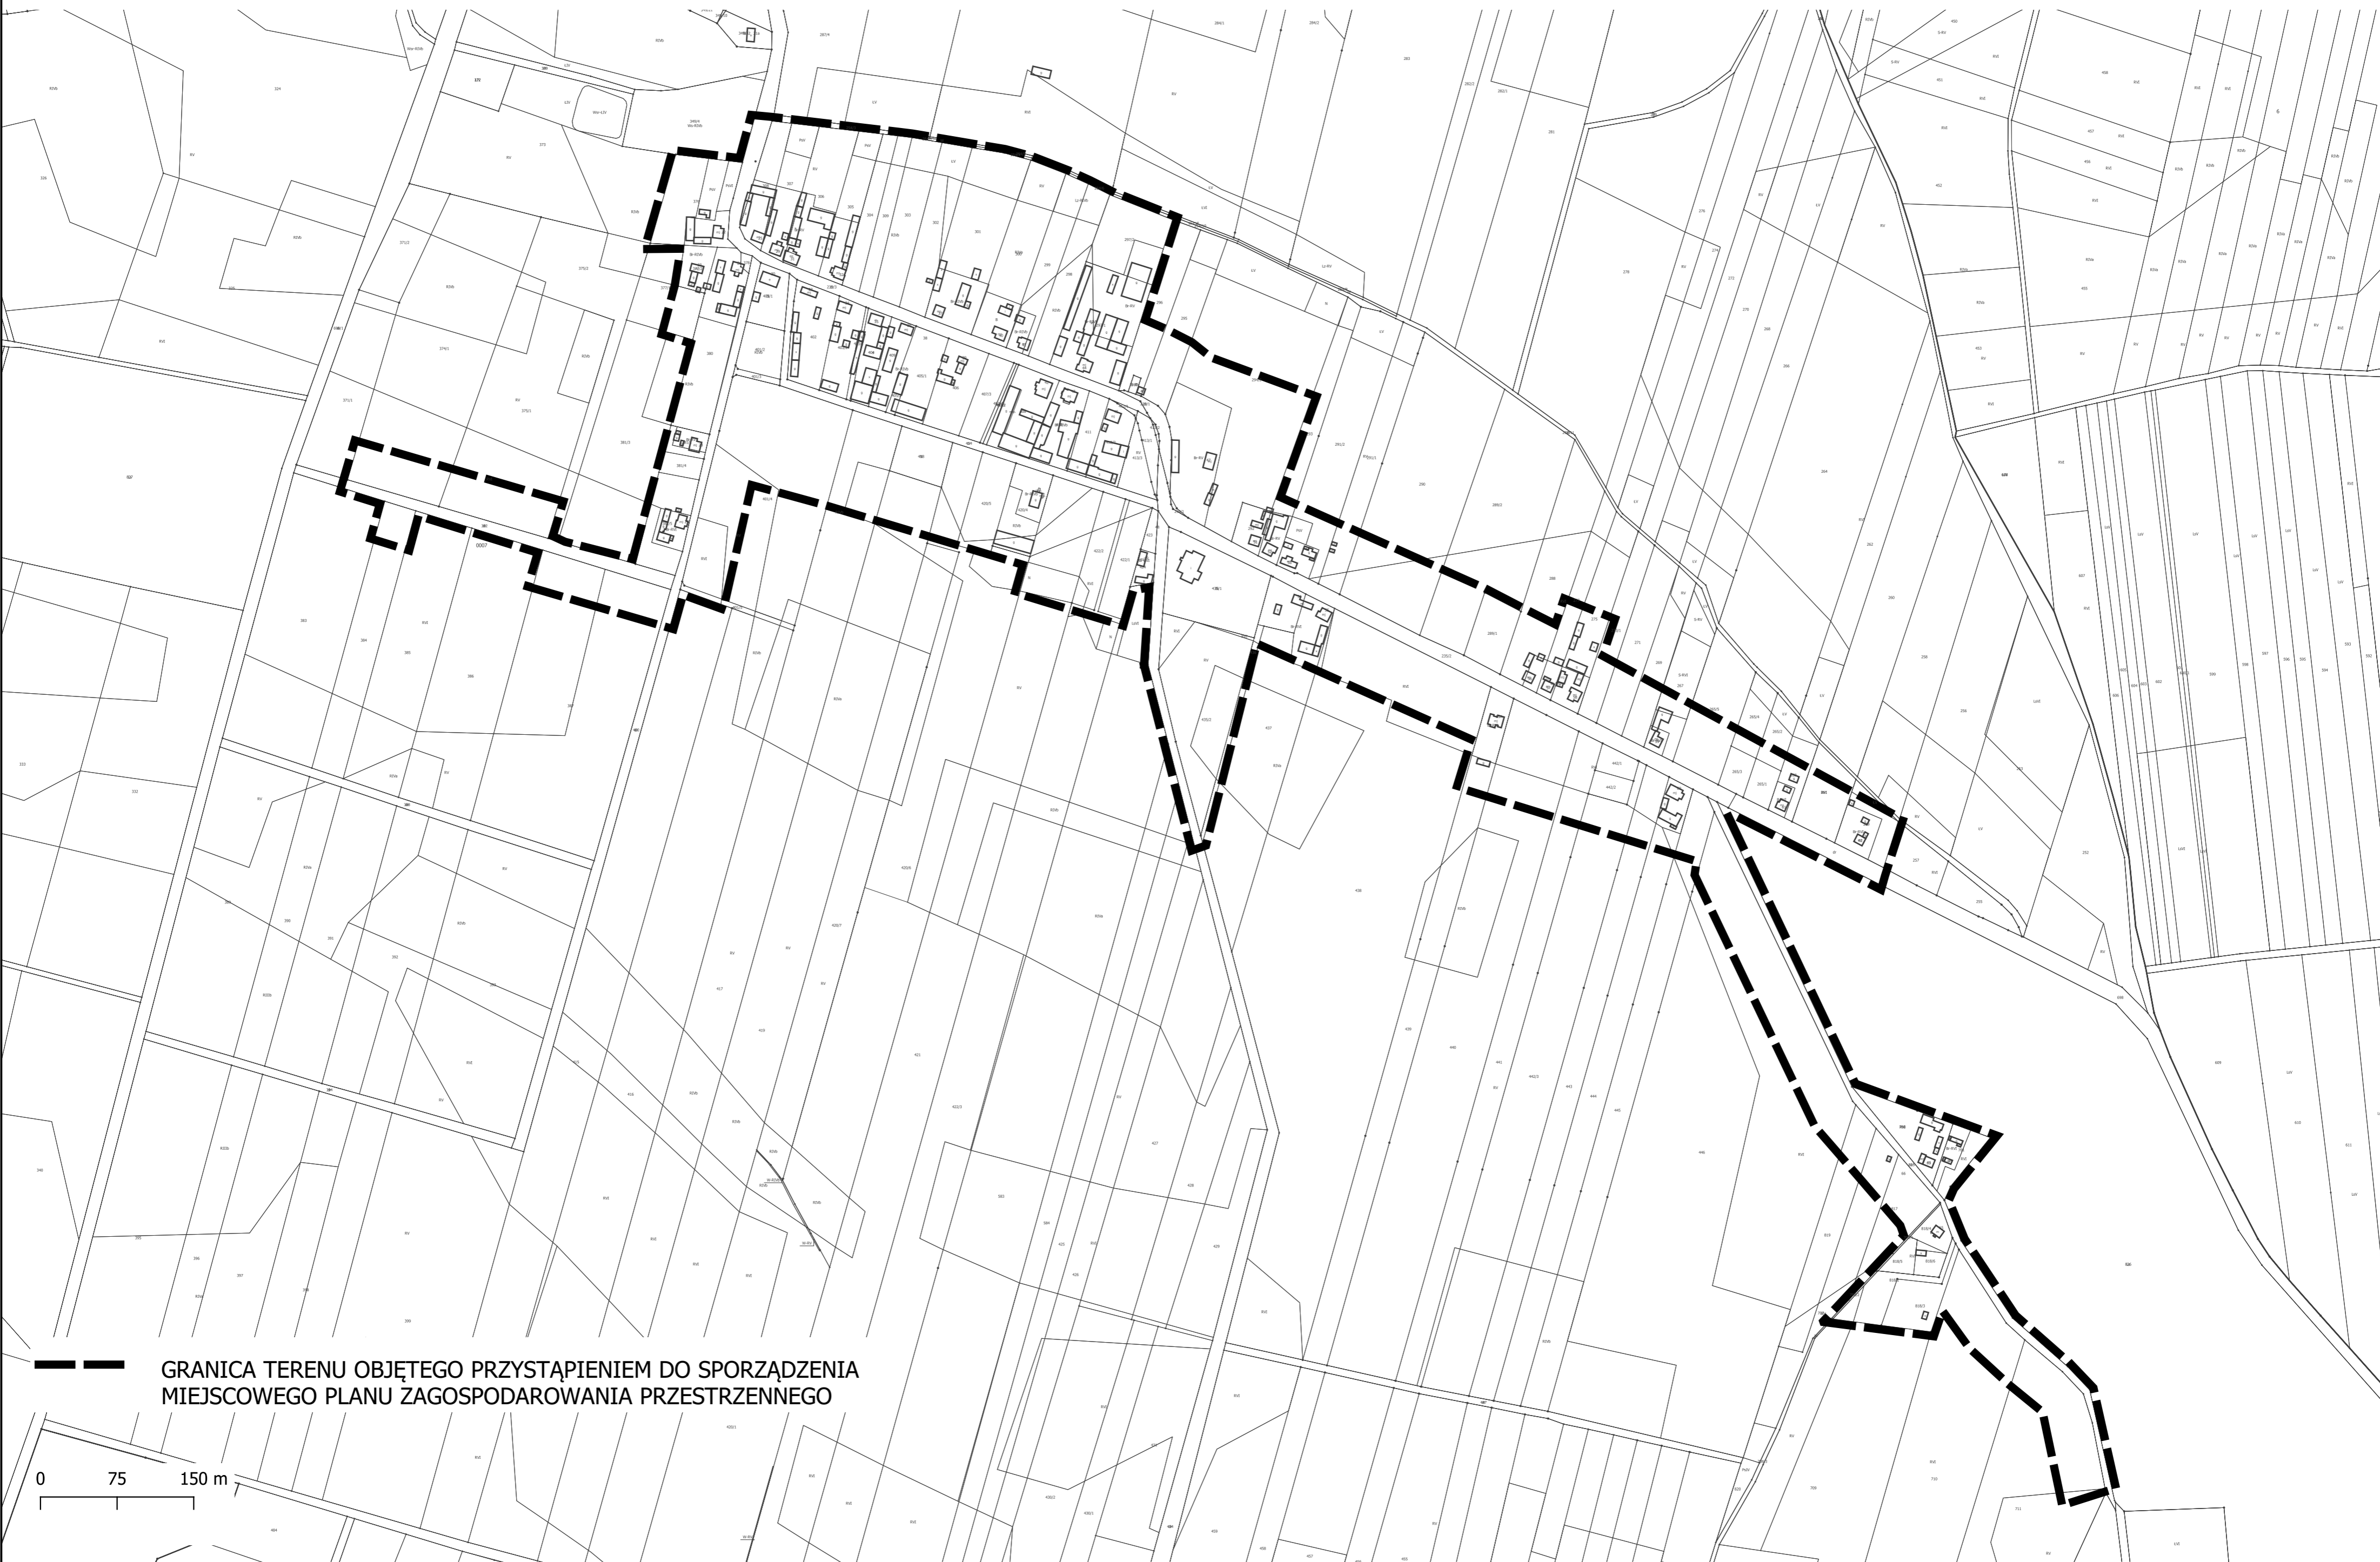

ZAŁĄCZNIK NR 1 DO UCHWAŁY NR/...../2021 RADY GMINY SIERSZEWICE Z DNIA 2021 R. ZMIENIĄCA UCHWAŁĘ W SPRAWIE PRZYSTĄPIENIA DO SPORZĄDZENIA MIEJSCOWEGO PLANU ZAGOSPODAROWANIA PRZESTRZENNEGO W OBREBACH: PARCZEW, BIERNACICE I ROSOSZYCA.

--- GRANICA TERENU OBJĘTEGO PRZYSTĄPIENIEM DO SPORZĄDZENIA
MIEJSCOWEGO PLANU ZAGOSPODAROWANIA PRZESTRZENNEGO

0 75 150 m