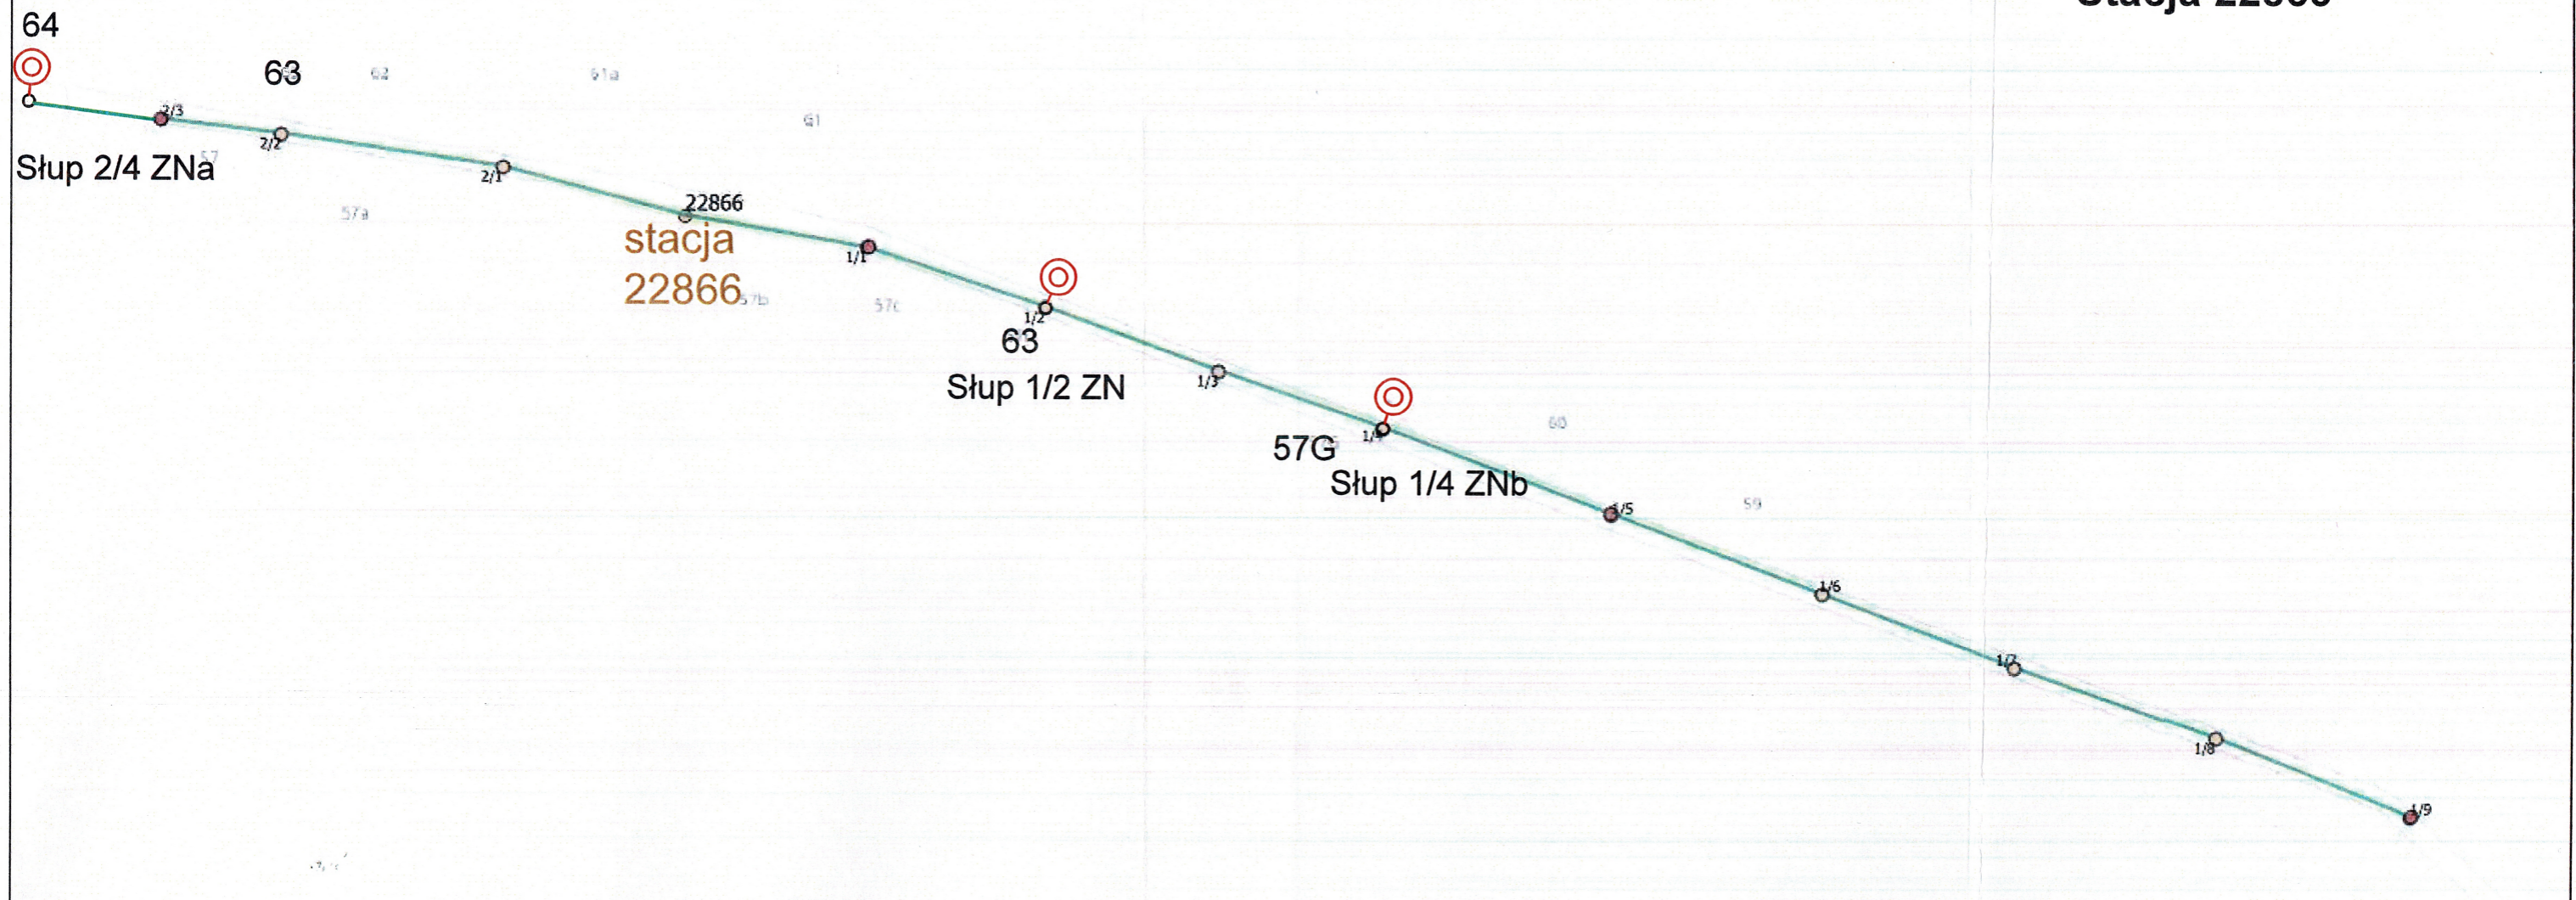

**Parczew
Gmina Sieroszewice
Stacja 22866**

- ⊙ Montaż oprawy OU-05 kl. II klosz szyba ze źródłem Master SON-T Pia Plus 100W
- X Wysięgnik stalowy, ocynkowany o wysięgu 1,5m, kącie 5 st.